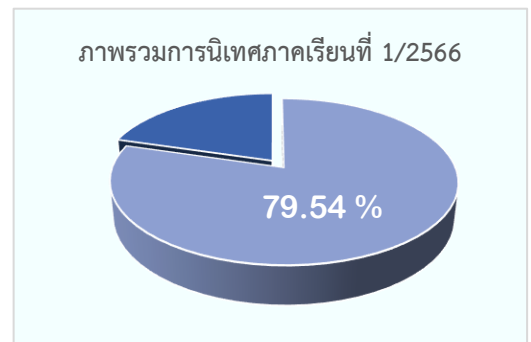

ส่วนที่ 1 สรุปงานนิเทศโรงเรียนเซนต์หลุยส์ ฉะเชิงเทรา ภาคเรียนที่ 1 ปีการศึกษา 2566

ตารางสรุปภาพรวม ผลการนิเทศ ภาคเรียนที่ 1 ปีการศึกษา 2566								
หัวข้อ \ กลุ่มสาระ	ไทย	คณิต	วิทย์	สังคมฯ	สุขศึกษาฯ	ศิลปะ	การงาน	ตปท.
จำนวนครู (103 คน)	12	15	17	11	7	12	12	17
ระดับคุณภาพ	3.33	4.60	4.12	4.09	3.86	3.33	4.25	4.24
ร้อยละ	66.67	92.00	82.35	81.82	77.14	66.67	85.00	84.71
ความหมาย	ดี	ดีเยี่ยม	ดีมาก	ดีมาก	ดีมาก	ดี	ดีมาก	ดีมาก

ส่วนที่ 2 ขั้นตอนการดำเนินงานนิเทศการสอน และ นิเทศไตรภาคี ภาคเรียนที่ 1 ปีการศึกษา 2566